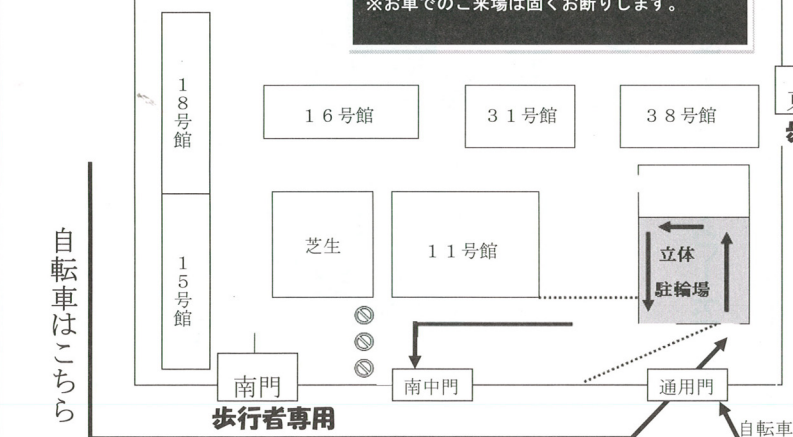

★文化祭

★学部祭

関西最大級の屋台出店数でみなさんをお出迎え!!
ぜひ手をつないでお越しください!!

自転車で来場される方へ

← 至 長瀬駅

歩行者専用

※[西門][東門][南門]は歩行者専用です。

※自転車でお越しの際は[通用門]を、お帰りの際は[南中門]をご利用ください。

※近隣の方々のご迷惑となりますので、指定の駐輪場以外には停めないでください。

※お車でのご来場は固くお断りします。

↑ 至 八戸ノ里駅

↓ 至 八尾・中央環状線駅

ゲスト

バイク・自転車
駐輪場

交番

11月2日 (金)