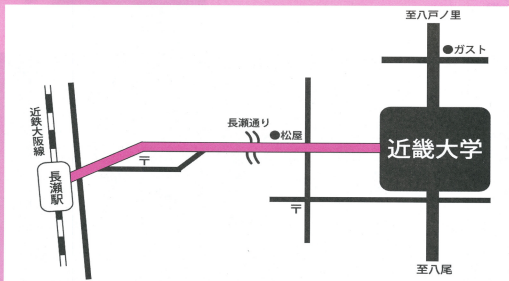

第64回 近畿大学 生駒祭

大学祭実行委員会からのお願い 車両規制について

11月2日(金)10:00~12:00に行う、近畿大学第64回生駒祭オープニングパレードにより、
下図のピンク線部分にあたる長瀬通りを車両規制させていただきます。皆様にはご迷惑をおか
けいたしますが、ご理解、ご協力のほどよろしくお願いいたします。

※大学構内の駐車場は使用できません!!!

毎年、路上駐車が多く、近隣の方々やお店にご迷惑をお掛けしています。

生駒祭にお越しの際は、公共交通機関をご利用ください。ご協力お願い致します。

問合せ先:近畿大学大学祭実行委員会

[TEL] 06-6722-4932(直通)

[HP] <http://www.kindai.ac.jp/dantai/ikomasai/>

生駒祭

第64回生駒祭テーマ

「友愛」 ~hand To hand~

友愛とは、家族間や友人に対する親愛の情という意味です。

意味を通ずる大切さをテーマに

場所 11月ホール大ホール

【当日チケット配布】

11/3 (祝) ①9:00~ (事前整理券有)

②12:00~

配布場所 38号館裏広場 (晴天)

Blossom Café 3階多目的ホール (雨天)

開催期間