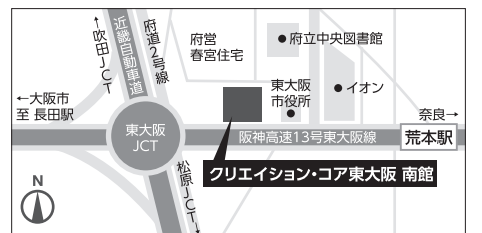

★【中部】 クリエイション・コア東大阪 南館

- (福) あさひ福祉会
- (福) あゆみ会
- (福) 石井記念愛染園
- (福) いわき学園
- (福) インクルーシブライフ協会
(NPO) えんの会
- (福) 大阪福祉事業財団
- (福) 大阪府社会福祉事業団
- (福) 大阪YMCA
- (医) 河北会
- (福) 基弘会
- (福) 慶生会
- (福) 共和福祉会
- (福) 光風会
- (福) 三秀會
- (福) 山麓会
- (福) 四天王寺福祉事業団
- (福) 秀美福祉会
- (医) 寿山会
- (福) 松樹会
- (福) 高安福祉会
- (福) つくし会
- (福) 天心会
- (福) 東寿会
- (医) 同友会
- (財) 日本老人福祉財団
- (福) ほほえみ福祉会
- (福) 森の宮福祉会
- (福) 大和福寿会
- (福) 由寿会
- (福) 竜華福祉会
- (福) るつてるホーム

北部 **2月2日** 12:30~16:00

フェア 大阪市立 北区民センター

大阪市北区扇町2-1-27

会場までのアクセス 地下鉄「扇町」駅、JR「天満」駅より約250m

セミナー 山西福祉記念会館3階ホール

大阪市北区神山町11-12 地下鉄「扇町」駅より約400m

南部 **2月11日** 12:30~16:00

フェア サンスクエア堺

堺市堺区田出井町2-1

会場までのアクセス JR阪和線「堺市」駅より約250m

中部 **2月23日** 12:30~16:00

フェア クリエイション・コア東大阪 南館

東大阪市荒本北1-4-17

会場までのアクセス 地下鉄中央線「長田」駅より約750m
近鉄はいばな線「荒本」駅より約450m

△各会場とも駐車場がございませんので、公共交通機関でお越しください。

【主催】大阪府、社会福祉法人大阪府社会福祉協議会・大阪府福祉人材センター、社会福祉法人全国社会福祉協議会