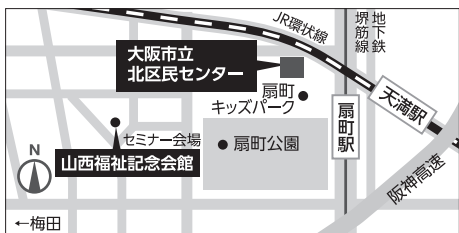

★【南部】 サンスクエア堺

- (福) 愛育社
- (福) いずみ野福祉会
- (福) 一梅会
- (福) 遺徳会
- (福) 大鳴山
- (医) 永広会
- (福) 永寿福祉会
- (福) 大阪聴覚障害者福祉会
- (福) オレンジの会
- (福) 恩賜財団済生会支部
大阪済生会
泉南医療福祉センター
- (福) カナン
- (福) 関西福祉会
- (福) 享佑会
- (医) 錦秀会
- (福) 健祥会
- (福) 光生会
- (福) コスモス
- (福) 堺福祉会
- (福) 慈恵園福祉会
- (福) 聖徳会
- (福) 城南福祉会
- (福) 親光会
- (福) 清光会
- (福) 生登福祉会
- (福) 聖陵福祉会
- (福) 寺田萬寿会
- (福) 豊中福祉会
- (福) 長野社会福祉事業財団
- (福) なにわの里
- (福) 楠真福祉会
- (福) 日本ヘルンクラー財団
- (福) 上神谷福祉会
- (福) はあとふる
- (福) 博光福祉会
- (福) 阪南福祉事業会
- (福) ビーナス福祉会
- (福) ヒューマンライツ福祉協会
- (福) ぶたかみ福祉会
- (福) ふれあい共生会
- (福) マイウェイ福祉会の会
- (福) 美木多園
- (福) みささぎ会
- (福) 南の風
- (福) 弥栄福祉会
- (福) 有恵会
- (福) 悠人会
- (福) よしみ会
- (福) ライフサポート協会
- (福) ラポール会
- (福) 和風会

★【中部】 クリエイション・コア東大阪 南館

- (福) あさひ福祉会
- (福) あゆみ会
- (福) 石井記念愛染園
- (福) いわき学園
- (福) インクルーシブライフ協会
(NPO) えんの会
- (福) 大阪福祉事業財団
- (福) 大阪府社会福祉事業団
- (福) 大阪YMCA
- (医) 河北会
- (福) 基弘会
- (福) 慶生会
- (福) 共和福祉会
- (福) 光風会
- (福) 三秀會
- (福) 山麓会
- (福) 四天王寺福祉事業団
- (福) 秀美福祉会
- (医) 寿山会
- (福) 松樹会
- (福) 高安福祉会
- (福) つくし会
- (福) 天心会
- (福) 東寿会
- (医) 同友会
- (財) 日本老人福祉財団
- (福) ほほえみ福祉会
- (福) 森の宮福祉会
- (福) 大和福寿会
- (福) 由寿会
- (福) 竜華福祉会
- (福) るつてるホーム

北部 **2月2日** 12:30~16:00

フェア 大阪市立 北区民センター

大阪市北区扇町2-1-27

会場までのアクセス 地下鉄「扇町」駅、JR「天満」駅より約250m

セミナー 山西福祉記念会館3階ホール

大阪市北区神山町11-12 地下鉄「扇町」駅より約400m

南部 **2月11日** 12:30~16:00

フェア サンスクエア堺