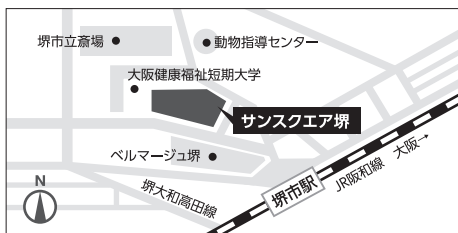

★【中部】 クリエイション・コア東大阪 南館

- (福) あさひ福祉会
- (福) あゆみ会
- (福) 石井記念愛染園
- (福) いわき学園
- (福) インクルーシブライフ協会
(NPO) えんの会
- (福) 大阪福祉事業財団
- (福) 大阪府社会福祉事業団
- (福) 大阪YMCA
- (医) 河北会
- (福) 基弘会
- (福) 慶生会
- (福) 共和福祉会
- (福) 光風会
- (福) 三秀會
- (福) 山麓会
- (福) 四天王寺福祉事業団
- (福) 秀美福祉会
- (医) 寿山会
- (福) 松樹会
- (福) 高安福祉会
- (福) つくし会
- (福) 天心会
- (福) 東寿会
- (医) 同友会
- (財) 日本老人福祉財団
- (福) ほほえみ福祉会
- (福) 森の宮福祉会
- (福) 大和福寿会
- (福) 由寿会
- (福) 竜華福祉会
- (福) るつてるホーム

北部 **2月2日** 12:30~16:00

フェア 大阪市立 北区民センター

大阪市北区扇町2-1-27

会場までのアクセス 地下鉄「扇町」駅、JR「天満」駅より約250m

セミナー 山西福祉記念会館3階ホール

大阪市北区神山町11-12 地下鉄「扇町」駅より約400m

南部 **2月11日** 12:30~16:00

フェア サンスクエア堺

堺市堺区田出井町2-1

会場までのアクセス JR阪和線「堺市」駅より約250m

中部 **2月23日** 12:30~16:00

フェア クリエイション・コア東大阪 南館

東大阪市荒本北1-4-17

会場までのアクセス 地下鉄中央線「長田」駅より約750m
近鉄はいばな線「荒本」駅より約450m

△各会場とも駐車場がございませんので、公共交通機関でお越しください。

【主催】大阪府、社会福祉法人大阪府社会福祉協議会・大阪府福祉人材センター、社会福祉法人全国社会福祉協議会