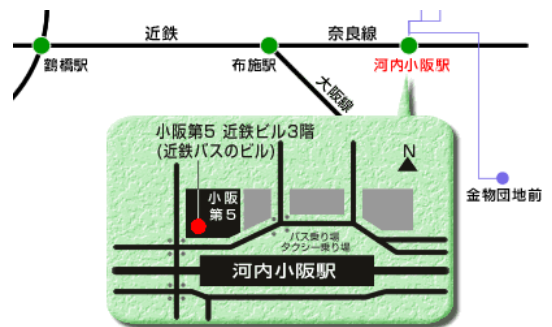

## 講習会開催

近鉄小阪駅北側 すぐ

お申し込みは

場所：東大阪市小阪 1-7-1  
 小阪第 5 近鉄ビル 3F (スギ薬局上)  
 明洋ライセンススクール内  
 TEL：06-6618-6900  
 FAX：06-6618-5010  
 mail：oubo@it-osaka.jp  
 費用：各 3,000 円

NPO法人 ITブレイン東大阪  
 NPO法人 ITブレイン東大阪

1月8日(日) PM 1時~4時	2月12日(日) PM 1時~4時	3月11日(日) PM 1時~4時	4月8日(日) PM 1時~4時
スマートフォンとは 何が出来るの？ 使い易いの？ 便利なの？ 何から聞いたらいいの？	料金/契約について 料金が気になる？ 安く使いたい。 契約の注意点。 機種選び方	達人が教える使い方 あると便利なアプリ 面白いアプリ 無料で十分楽しめるアプリケーションを紹介	こんな事にも使える 応用編  もうスマートフォンを手放せなくなる使い方を紹介。