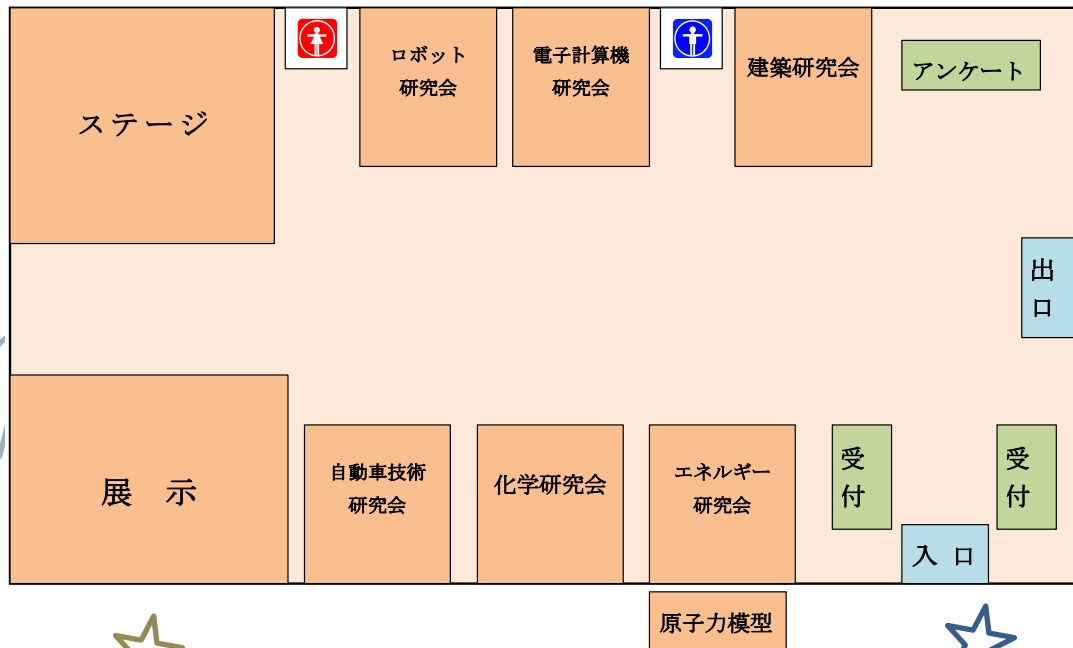

# 近大科学祭 会場見取り図

## ステージショー タイムスケジュール

時間	内容	備考
10:30~10:45	学ぼう！太陽光発電のしくみ	エネルギー研究会
10:55~11:10	ロボットについて知ろう！！	ロボット研究会
11:20~11:35	魔法のメスシリンダー	化学研究会
11:45~12:00	建築模型早作り	建築研究会
12:10~12:25	ゲーム製作の流れを学ぼう！	電子計算機研究会
13:00~13:15	魔法のメスシリンダー	化学研究会
13:25~13:40	学ぼう！太陽光発電のしくみ	エネルギー研究会
13:50~14:05	ロボットについて知ろう！！	ロボット研究会
14:15~14:30	ゲーム製作の流れを学ぼう！	電子計算機研究会
14:40~14:55	建築模型早作り	建築研究会