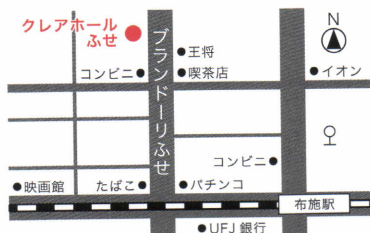

アーティスト
出演者

- ・ 吉尾敬彦トリオ
- ・ 小阪スペシャルセッショングループ

フードブース
出店店舗

- ・ ダイニング BAR Gago
- ・ ベーネ・レガール
- ・ BARサンモール