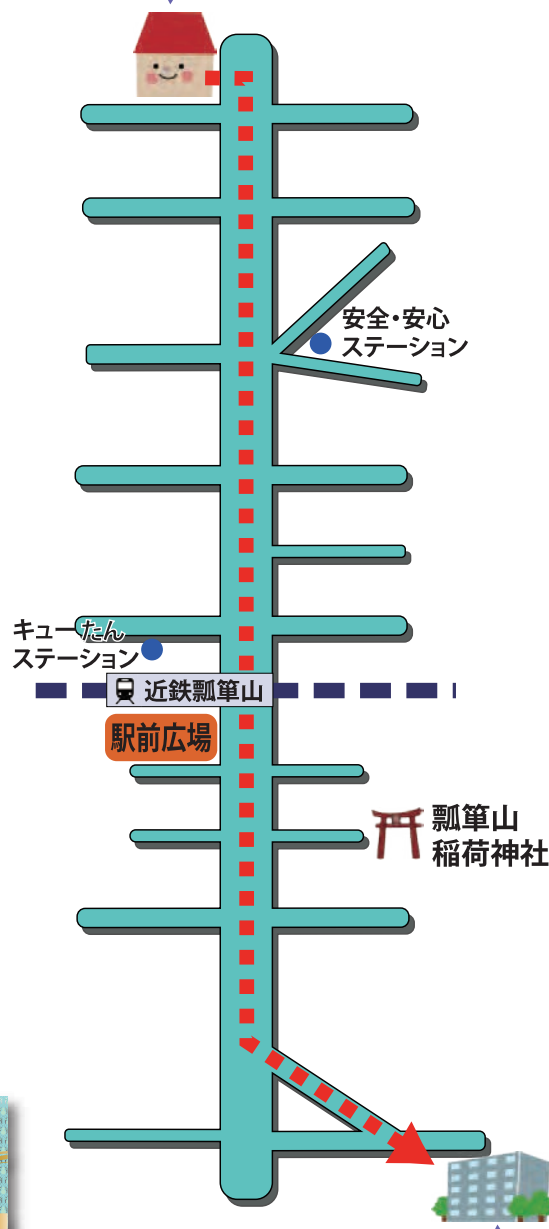

11月8日

タイムスケジュール

時代行列パレード
コース～約1Km～

10:00

開会宣言
旭町子育て支援
センター(あさひっこ)
出発!

駅前せせらぎ 広場イベント

イベント開始

①演奏
森嶋・加藤デュオ
(こさかJAZZ)

10:30

駅前せせらぎ広場
到着

②主催者あいさつ
来賓あいさつ

11:00

駅前せせらぎ広場
順次出発

③大道芸
時代屋一座

④江州音頭・河内音頭
おんど保存会、
壱の集い

11:30

四条リージョンセンター
(やまなみプラザ)
到着!
閉会宣言

⑤パフォーマンス
瓢箪山戦隊
ショウフウジャー

イベント終了

10:00
スタート

旭町子育て支援
センター(あさひっこ)

11:30
ゴール

四条リージョンセンター
(やまなみプラザ)

ご協賛いただいた皆様(敬称略、順不同)