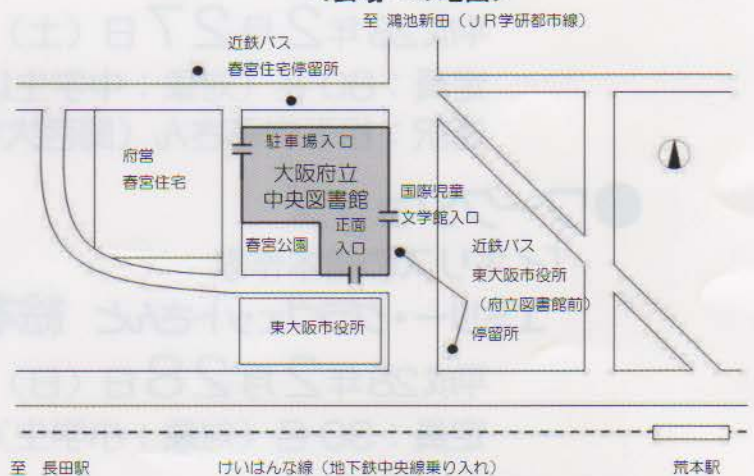

※グループでの申込みも可。全員の名前(代表者には○印)、代表者の電話番号(FAX申込みの場合は返信先のFAX番号)を明記してください。

・締切:平成28年2月19日(金)必着

※申込先着順。定員に達し次第締切り。定員に達しない場合は締切日を延長。

受付開始日

平成28年1月6日(水)

【お問合せ先】

大阪府立中央図書館 国際児童文学館

〒577-0011 東大阪市荒本北1-2-1

電話:06-6745-0170(代表)

(午前9時から午後5時まで)

<会場への地図>

近鉄けいはんな線(地下鉄中央線)「荒本駅」下車
1番出口を出て、北西へ約400m

※申込みにより取得した個人情報はイベントの参加の確認・連絡以外には使用いたしません。

FAX用申込用紙

※参加票を受信するFAX番号を必ず記載してください。
受信できるFAXがない場合、FAXでのお申込みはできません。
※この用紙以外でもお申し込みできます。