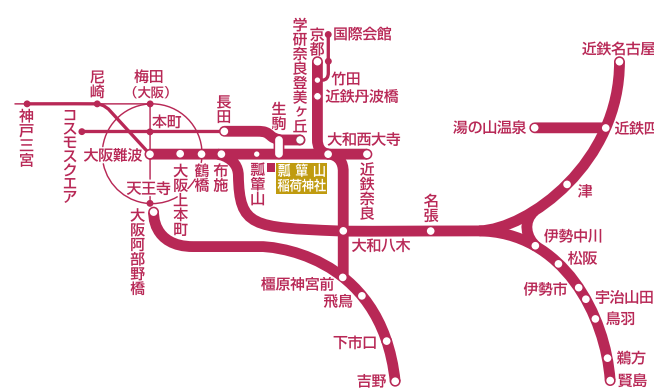

初午大祭・節分祭

- 厄除祈祷齋行 ●交通安全祈願齋行
- 御火焚行事奉仕

特別授与

- 厄除金瓢簪守 ●節分福豆
- 交通安全守護守 ●厄除守 ●福瓢

2月2日(土) 午前11時齋行

初午大祭

無病息災甘酒
1,200名様
無料授与

- ◎午後1時、3時(2回) / 福餅まき行事(景品多数)
- ◎午後1時~3時 / 福餅つき行事

2月14日(木) …二の午 3月10日(日) …旧 初 午
2月26日(火) …三の午 3月22日(金) …旧二の午
4月 3日(水) …旧三の午

2月3日(日) 午後2時齋行

節分祭

- ◎午後2時 / 福豆まき行事(福銭多数)
特別崇敬者・年男多数奉仕

瓢箪山駅下車 南へ徒歩約2分

日本三稲荷 辻占総本社
瓢箪山稲荷神社