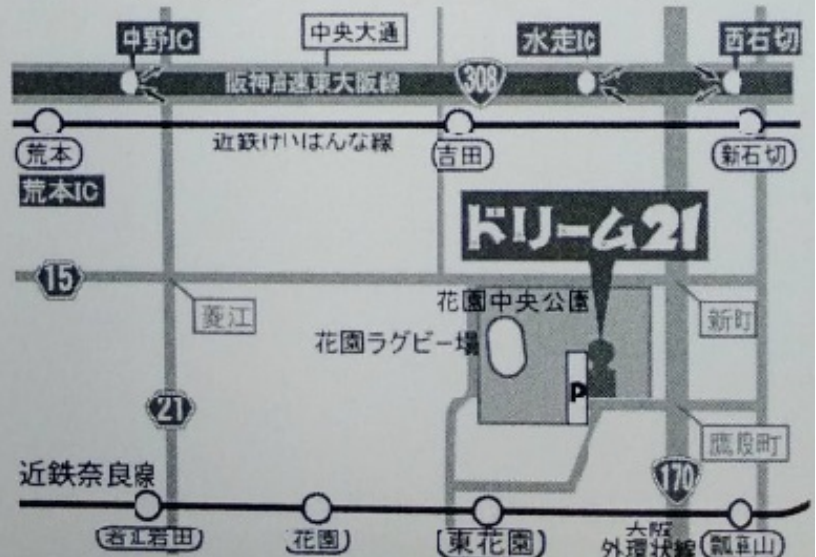

こえをかじったネズミ

ぶん・なべしま えみ

え・きんばら きみずき

きんばら きみずき 絵本原画展
えほんのこや

「こえをかじったネズミ」

2019年11月26日(火) - 12月1日(日)

open 9:30 - 17:00 (最終日16:00まで)

Dream21 Art Gallery

ドリ-ム21 1階ロビー

〒578-0923 東大阪市松原南2-7-21

☎ 072-952-0211

- ・電車でお越しの方
近鉄奈良線花園駅下車 北東へ約1km
- ・近鉄バスでお越しの方
停留所「鷹殿町」にて下車 西へ約500m
- ・お車でお越しの方 国道170号線
(大阪外環状線) 鷹殿町交差点進入

専用ならびに提携の駐車場はございません。
公共交通機関の利用をお勧めします。
お車でお越しの際は近隣の有料駐車場をご利用ください。

11月26日(火)~12月1日(日)

きんばら きみずき えほんのこや 「こえをかじったネズミ」絵本原画展

ある幼稚園で繰り広げられた本当のおはなしを絵本にしました。ネズミを食べてしまった魔女先生、声が出なくなって子どもたちはびっくり!これを見たあなたも、ネズミに声をかじられてしまうかもしれませんよ。ネズミに気をつけて…ぜひ見に来てくださいね。