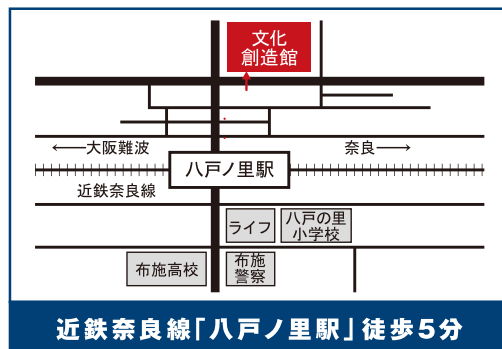

第30回

東大阪市民文化芸術祭

東大阪市民の
心を燃りなす
文化芸術の祭典

2020年 **3月6日** **金** **7日** **土** **8日** **日**

展示：上記3日間 舞台：3/7(土)・8(日)の2日間

午前**10**時～午後**5**時(開場9時30分)

〔展示・舞台共〕東大阪市文化創造館 (東大阪市御厨南 2-3-4)

入場無料