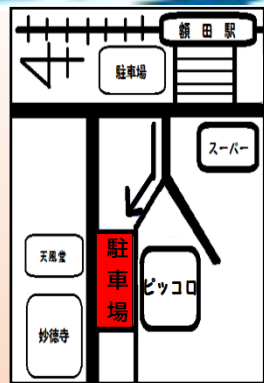

令和6年1月27日(土)
12時30分～(受付・試食整理券配布)

※無くなり次第終了いたします。

13時～ カンパチ解体トークショー
無料試食会

〈場 所〉

つどいの広場ピッコロ
北側駐車場

東大阪市立花町 14 番 10 号 (雨天の場合は広場施設にて)

駐車場はありませんので、
交通機関または徒歩で
のご来場にご協力をお願い
いたします。

半田 あかり (お笑い芸人)

1984年9月
21日生まれ。
元松竹芸能
所属の大阪府

出身のお笑い芸人。
カンパチを解体しながら
トークができる、世界で
ただ1人のカンパチ芸人。
主な出演作はNHK『週末応
援ナビ★あほやねん！すき
やねん！』レギュラー、
NHK『ゆうどきネットワー
ク』。
趣味・特技はドラム、絵を描
くこと、ベビーシッター資
格あり。

主 催 NPO 法人コミュニティワークつどいの広場
お 問 合 せ ピッコロ TEL 072-988-0880
キッズステーション TEL 072-985-1331