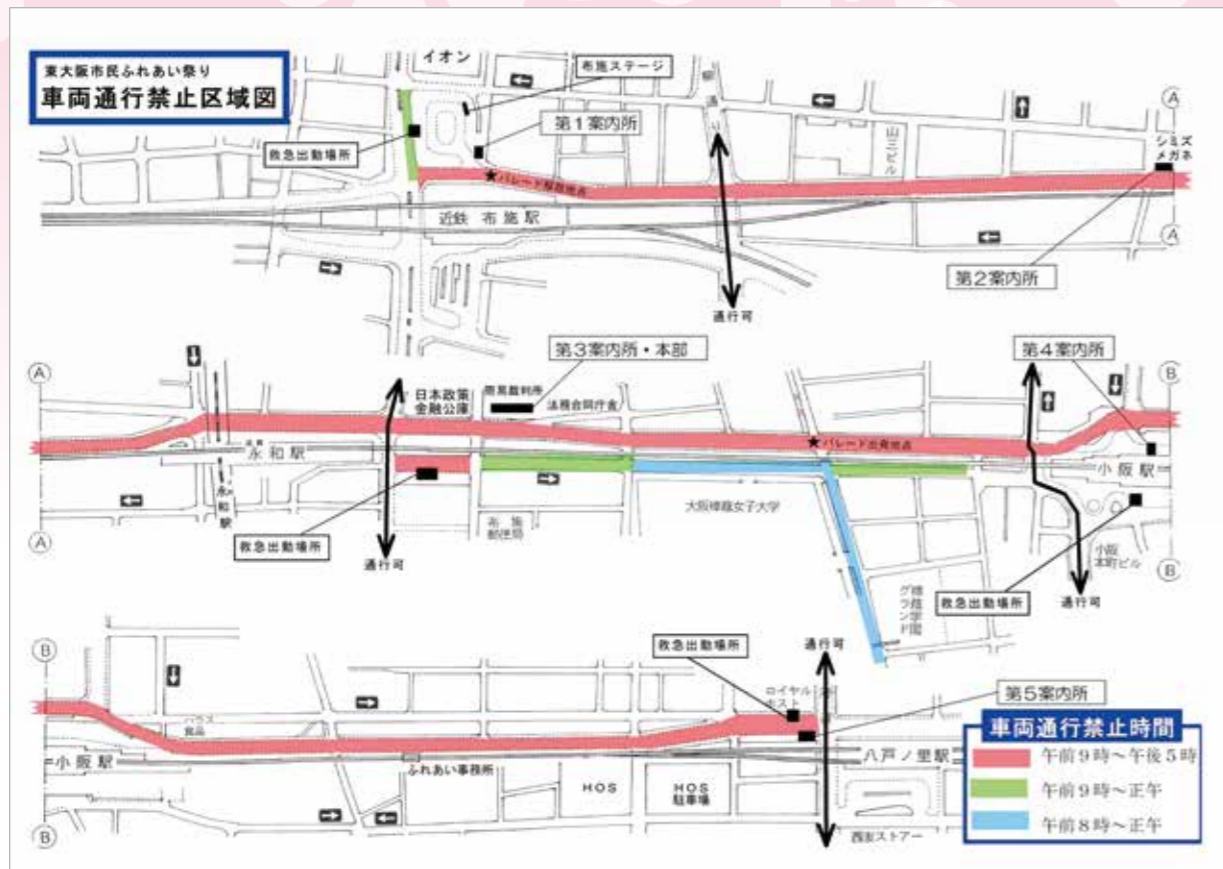

〒578-8588 東大阪市西岩田3-4-5
TEL 06-6781-5101 FAX 06-6781-2194
<https://www.higashiosaka-mc.jp/>

ルールとマナーを守って安全な東大阪に。

イメージキャプチャー 武田訓佳

八戸ノ里ドライビングスクールは、SDD(飲酒運転撲滅)プロジェクトに取り組んでいます。

大阪府公安委員会指定
八戸ノ里ドライビングスクール 0120-831024 八戸ノ里駅より徒歩約5分
 やえのさと