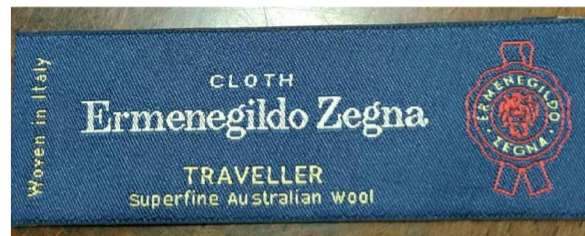

百貨店、セレクトショップなどで販売されていた商品ですが訳ありの為、ブランドタグを外して格安で販売します。

スーツ

10,000円～ (税別) (税込価格 11,000円～)

エルメネジルド・ゼニア イタリア高級生地スーツ

数量限定

38,000円 (税別) (税込価格 41,800円)

スラックス

1,000円 (税別)
(税込価格 1,100円)